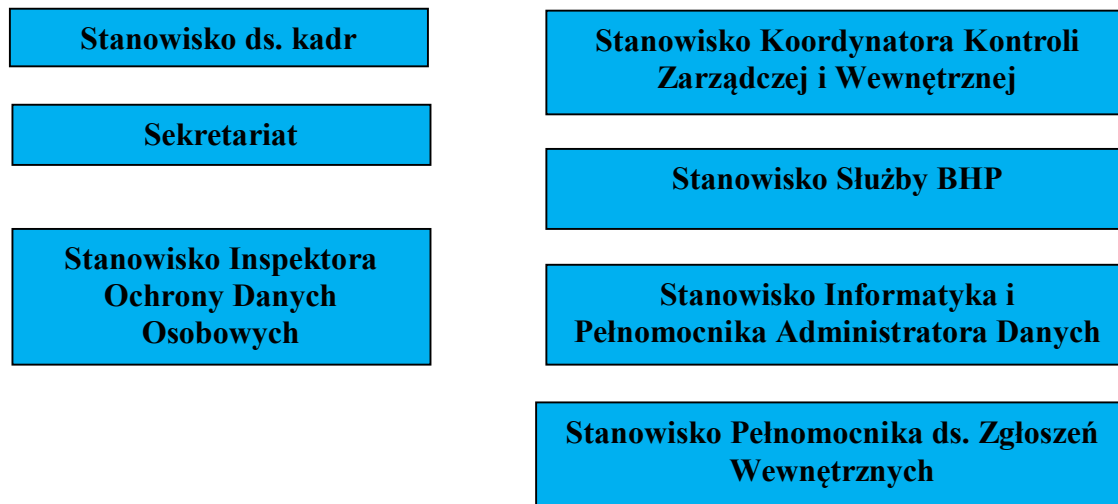

STANOWISKA PODLEGLÉ BEZPOŚREDNIO DYREKTOROWI ZORD

LEGENDA:

- POEP – Pion Organizacji Egzaminów Państwowych;
- BOK-S – Biuro Obsługi Klienta i Szkoleń;
- OSKP i SKP – (Okręgowa) Stacja Kontroli Pojazdów;
- PEO – Pion Ekonomiczno – Organizacyjny;
- PK – Pion Księgowości.